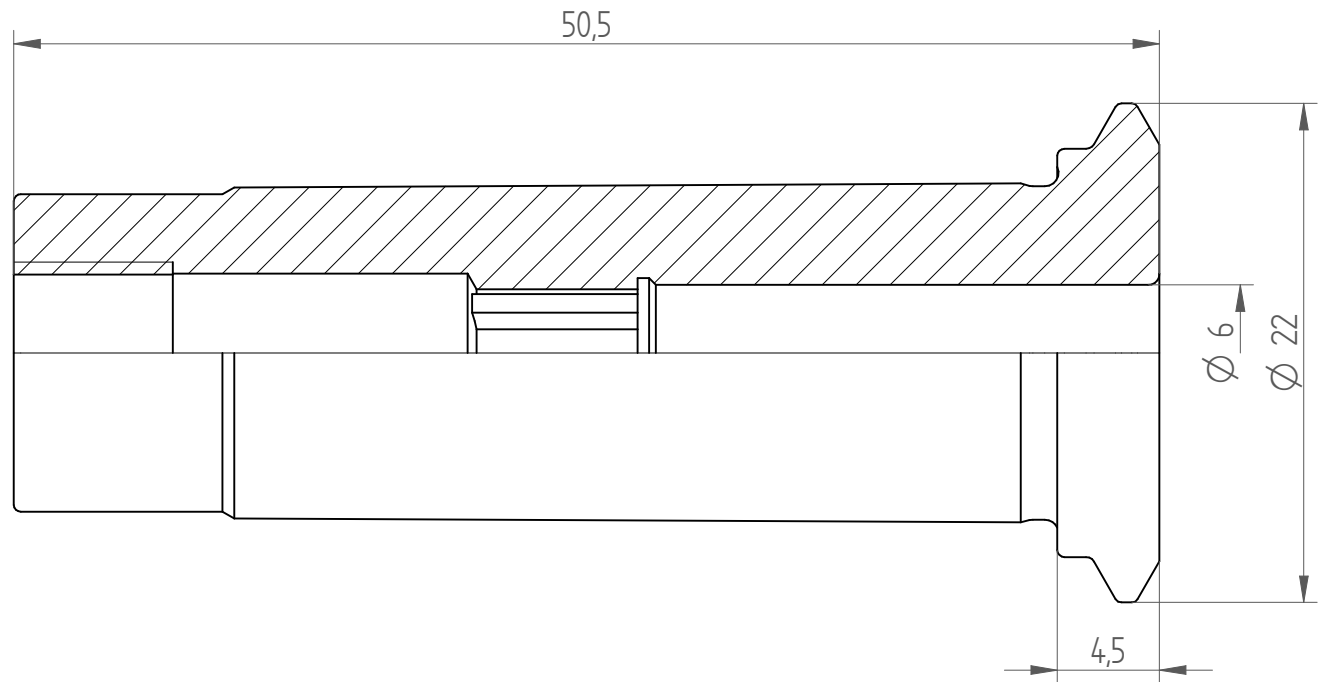

Swiss
Precision
Tools

REGO-FIX®

REGO-FIX AG
Obermattweg 60
4456 Tenniken / Switzerland

Phone +41 61 976 14 66
Fax +41 61 976 14 14
www.rego-fix.com

This is a non-controlled copy. All information given herein is subject to change without notice

The information given herein has been carefully checked and is believed to be correct. REGO-FIX, however, assumes no responsibility or liability for any errors, inaccuracies or omissions that may appear in this drawing

This document is subject to copyright laws. No part of this document may be reproduced or transmitted in any form or any means, electronic or mechanic, for any purpose, without the express written permission of REGO-FIX

Type : PG15_TAP_D6
Part No. : 171506005
Date : 18.08.2014
Scale : 3:1