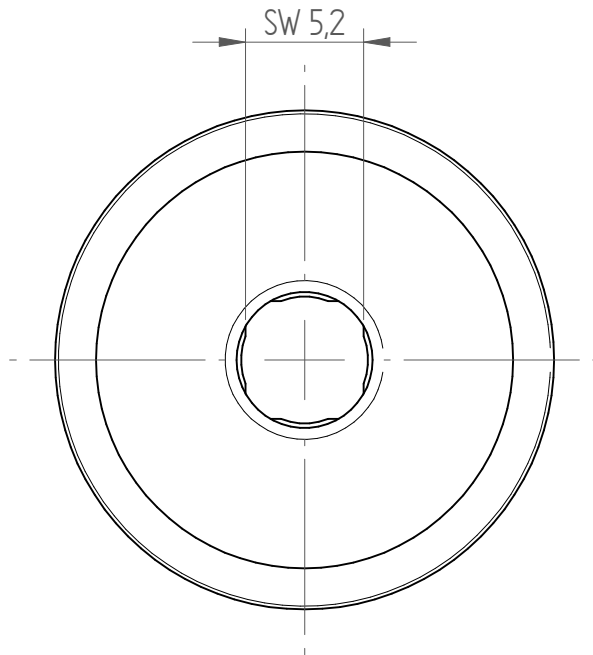

Swiss
Precision
Tools

REGO-FIX®

REGO-FIX AG
Obermattweg 60
4456 Tenniken / Switzerland

Phone +41 61 976 14 66
Fax +41 61 976 14 14
www.rego-fix.com

This is a non-controlled copy. All information given herein is subject to change without notice

The information given herein has been carefully checked and is believed to be correct. REGO-FIX, however, assumes no responsibility or liability for any errors, inaccuracies or omissions that may appear in this drawing

This document is subject to copyright laws. No part of this document may be reproduced or transmitted in any form or any means, electronic or mechanic, for any purpose, without the express written permission of REGO-FIX

Type : PG15_TAP_D6
Part No. : 171506005
Date : 18.08.2014
Scale : 3:1